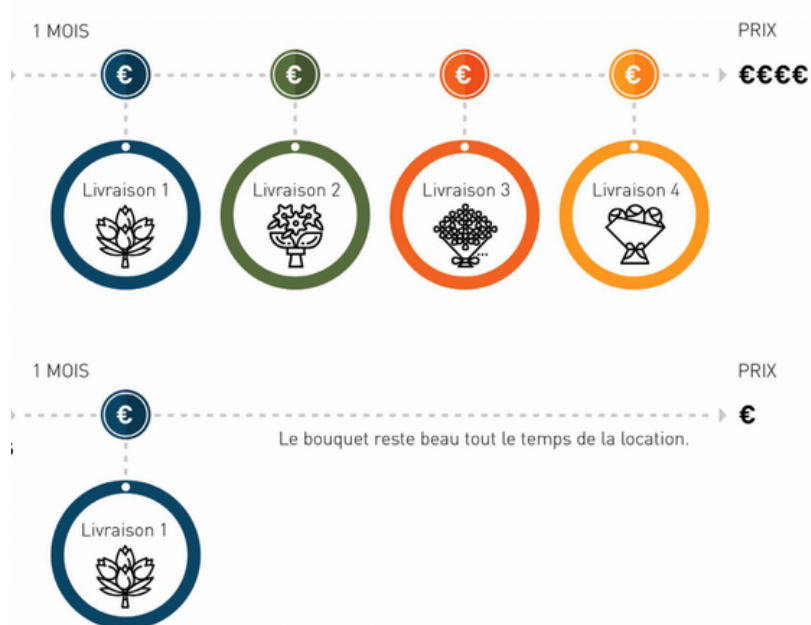

FLEURS SÉCHÉES
ET STABILISÉES

LES FLEURS ÉTERNELLES (STABILISÉES) C'EST QUOI?

Avec plusieurs brevets déposés, les fleurs éternelles sont une véritable **innovation** dans le monde du végétal.

Ce procédé permet de remplacer la sève originale par une autre **100% naturelle et durable**.

Aussi souple que l'originale, cette nouvelle sève ne s'évapore pas et les fleurs **ne fanent jamais**.

L'ABONNEMENT FLORAL NOUVELLE GÉNÉRATION

Une offre innovante, 100% naturelle et 4 fois moins chère.

Aujourd'hui, le **frein principal** à l'abonnement en **fleurs fraîches** est le **coût**.

Ce coût est mécaniquement impacté par la nature même de la fleur qui ne restera jamais belle **plus d'une semaine**.

En optant pour un abonnement avec des fleurs fraîches, le **renouvellement hebdomadaires** des fleurs est **obligatoire**.